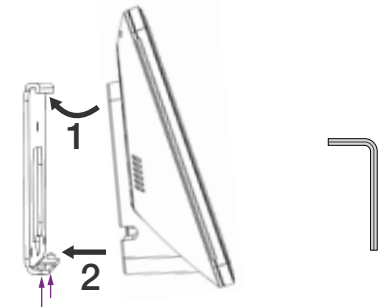

## 箱内物件清单

触屏式显示控制器(A1C) : 8 英寸触摸屏

2 根以太网线缆, 3m + 5m

PoE 馈电器

侧边装配架、壁挂装配架和转接件

4 件用于连接转接件和触屏式显示控制器(A1C)的 M4 10mm 螺钉

3 件用于连接壁挂装配架和侧边装配架的 M4 6.7mm 螺钉

 箱内不包含壁挂装配螺钉。将产品安装至墙壁上的工作只能由具备相关资质的人员根据相关设施规范和国家规范完成。墙壁和安装设备必须能够承受产品载荷。

neat.

触屏式显示控制器(A1C)

侧边装配架

壁挂装配架

转接件

全方位视讯终端(B1)

将转接件挂接在壁挂装配架上, 然后用六角扳手加以固定。