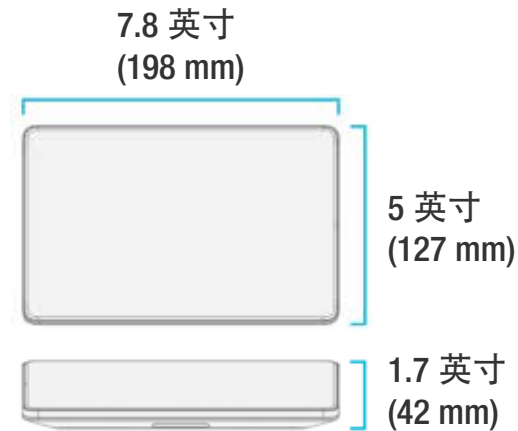

# 尺寸和重量

## 全方位视讯终端(B1)

宽度：21.9 英寸(556 mm)

高度：3 英寸(76 mm)

深度：3 英寸(76 mm)

重量：3.75 磅(1.7 kg)

## 触屏式显示控制器(A1C)

宽度：7.8 英寸(198 mm)

高度：1.7 英寸(42 mm)

深度：5 英寸(127 mm)

重量：1.15 磅(520 g)