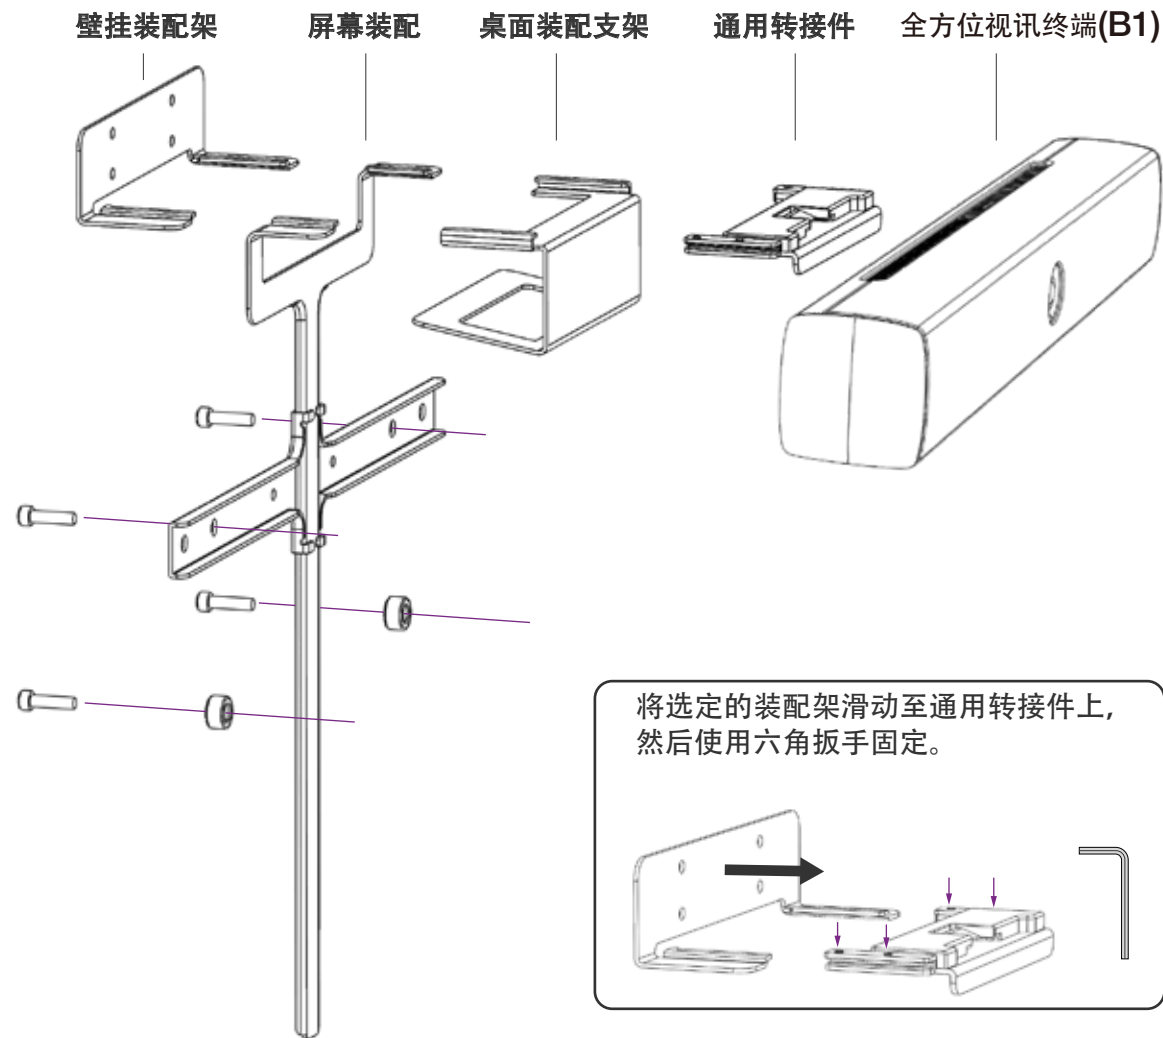

# 全方位视讯终端(B1)

Neat Bar 配备有初始安装所需的所有配件，具体包括线缆、壁挂装配架、屏幕装配架和桌面装配支架。

## 箱内物件清单

全方位视讯终端(B1)：多合一音频和视频设备

HDMI 电缆，2m

以太网线缆，3m

电源线，3m

壁挂装配架、屏幕装配架和桌面装配支架

通用转接件

4 件 M6 30mm VESA 装配螺钉

4 件 M8 30mm VESA 装配螺钉

2 件电视平行装配垫片

 箱内不包含壁挂装配螺钉。将产品安装至墙壁上的工作只能由具备相关资质的人员根据相关设施规范和国家规范完成。墙壁和安装设备必须能够承受产品载荷。

neat.

全方位视讯终端(B1)