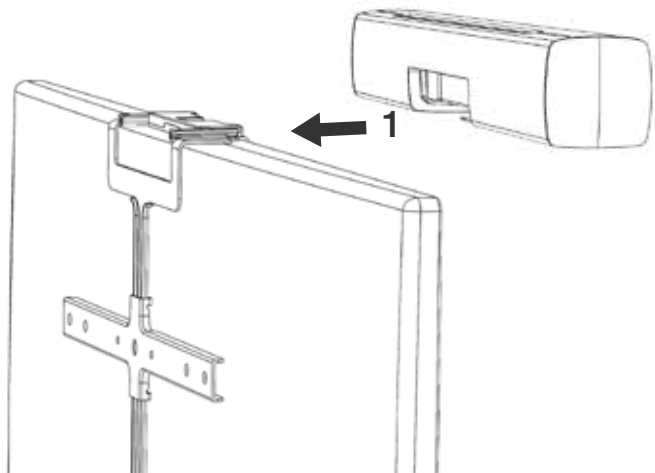

安装和释放

安装

将全方位视讯终端(B1)滑动至选定的安装选项 (1) 上直至听到咔哒声为止。向自身方向小心拉拽全方位视讯终端(B1)确认其固定牢固。