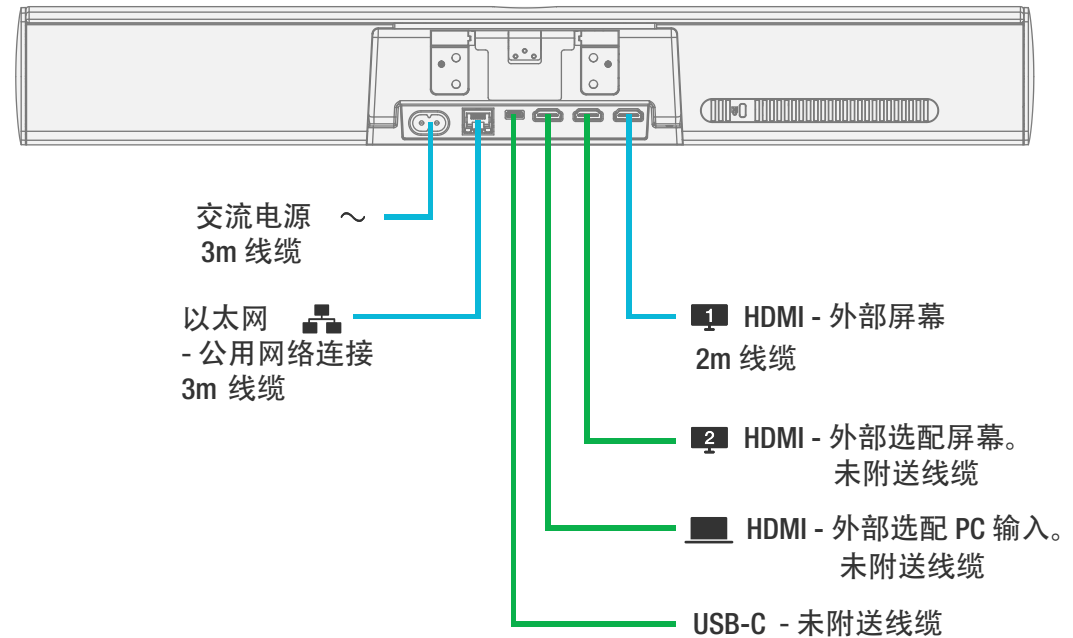

## 完整组建要求

网络连接

Zoom Room 许可证

显示器

## 其他产品信息

<https://neat.no/neat-bar/>

附送的 5m 以太网线缆不适用于墙壁内安装方式。在墙壁内部布设线缆的工作只能由具备相关资质的人员利用适当的设备完成。

neat.

## 全方位视讯终端(B1)