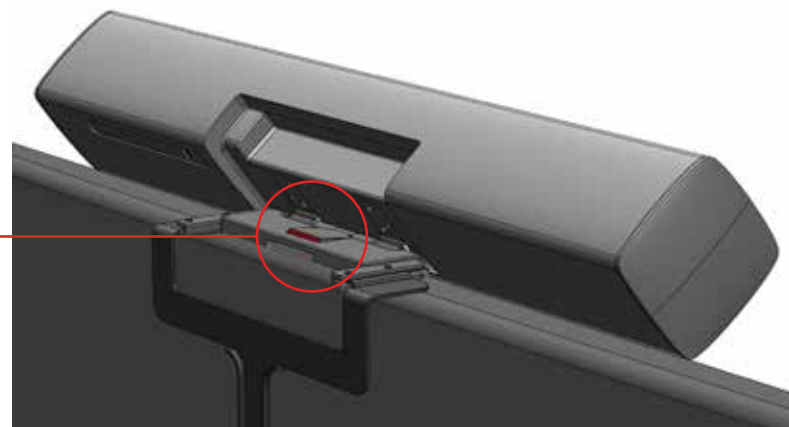

## 安装

将全方位视讯终端(B1)滑动至选定的安装选项 (1) 上直至听到咔哒声为止。向自身方向小心拉拽全方位视讯终端(B1)确认其固定牢固。

## 释放

要将全方位视讯终端(B1)从选定的安装选项中拆下, 请将装置倾斜至最大斜度 (1), 然后小心将装置向自身方向 (2) 滑动。

**警告：**请勿将全方位视讯终端(B1)置于露出红色标记的最大倾斜位置，否则锁定弹簧将无法将其固定。