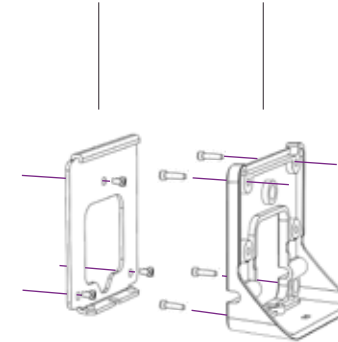

## 箱内物件清单

触屏式显示控制器(A1C) : 8 英寸触摸屏

2 根以太网线缆, 3m + 5m

PoE 馈电器

侧边装配架、壁挂装配架和转接件

4 件用于连接转接件和触屏式显示控制器(A1C)的 M4 10mm 螺钉

3 件用于连接壁挂装配架和侧边装配架的 M4 6.7mm 螺钉

 箱内不包含壁挂装配螺钉。将产品安装至墙壁上的工作只能由具备相关资质的人员根据相关设施规范和国家规范完成。墙壁和安装设备必须能够承受产品载荷。

neat.

触屏式显示控制器(A1C)

侧边装配架

壁挂装配架

转接件

全方位视讯终端(B1)

将转接件挂接在壁挂装配架上, 然后用六角扳手加以固定。

## 安装

将全方位视讯终端(B1)滑动至选定的安装选项 (1) 上直至听到咔哒声为止。向自身方向小心拉拽全方位视讯终端(B1)确认其固定牢固。