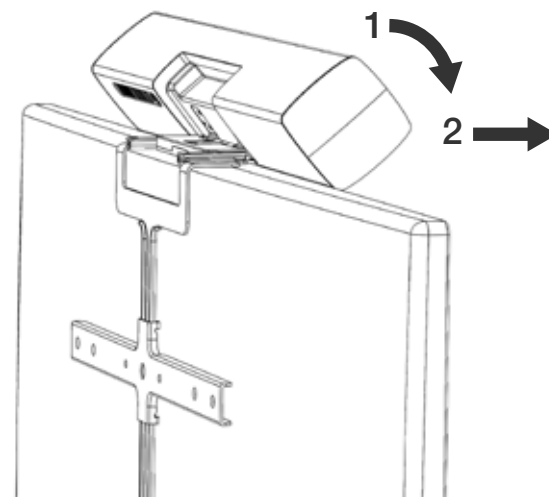

释放

要将全方位视讯终端(B1)从选定的安装选项中拆下, 请将装置倾斜至最大斜度 (1), 然后小心将装置向自身方向 (2) 滑动。