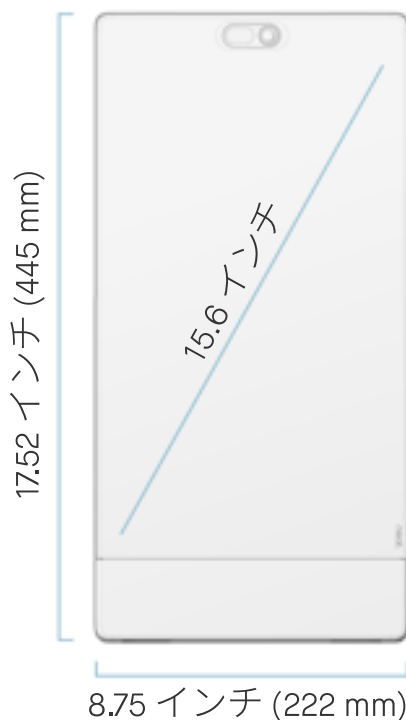

## 箱の中

Neat Frame: タッチスクリーン内蔵のビデオ会議装置。

電源コード：9.8ft (3m)

## サイズと重量

重量：7.6 ポンド (3.45 kg)