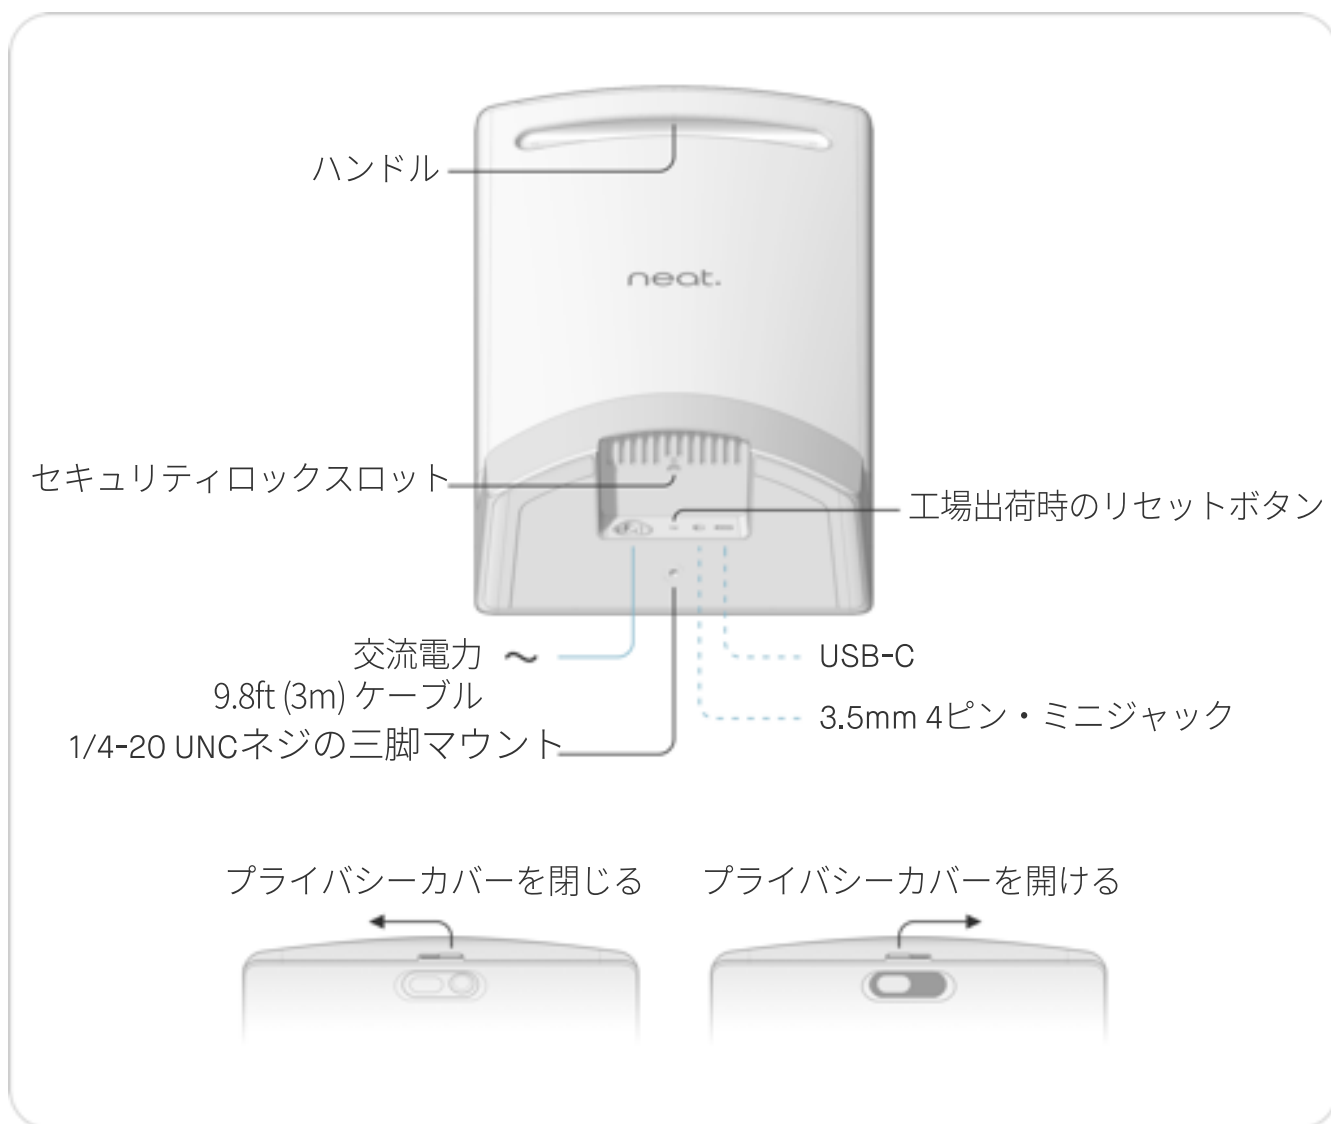

セットアップと接続

セットアップ

付属のケーブルを使ってシステムを設定します。
図に従ってケーブルを接続します。のマークが付いたケーブル——が含まれています。
のマークが付いたケーブル----はオプションであり、システムの基本的な使用には必要ありません。

完全なセットアップの要件

インターネット接続
ビデオサービス

環境要件

周囲動作温度：
32° to 95° F (0° - 35° C)
保管温度：5° - 149° F (-15° - 65° C)
相対湿度：20% から 80%
ネットワークスタンバイ：8W

追加の製品情報

<https://neat.no/frame>